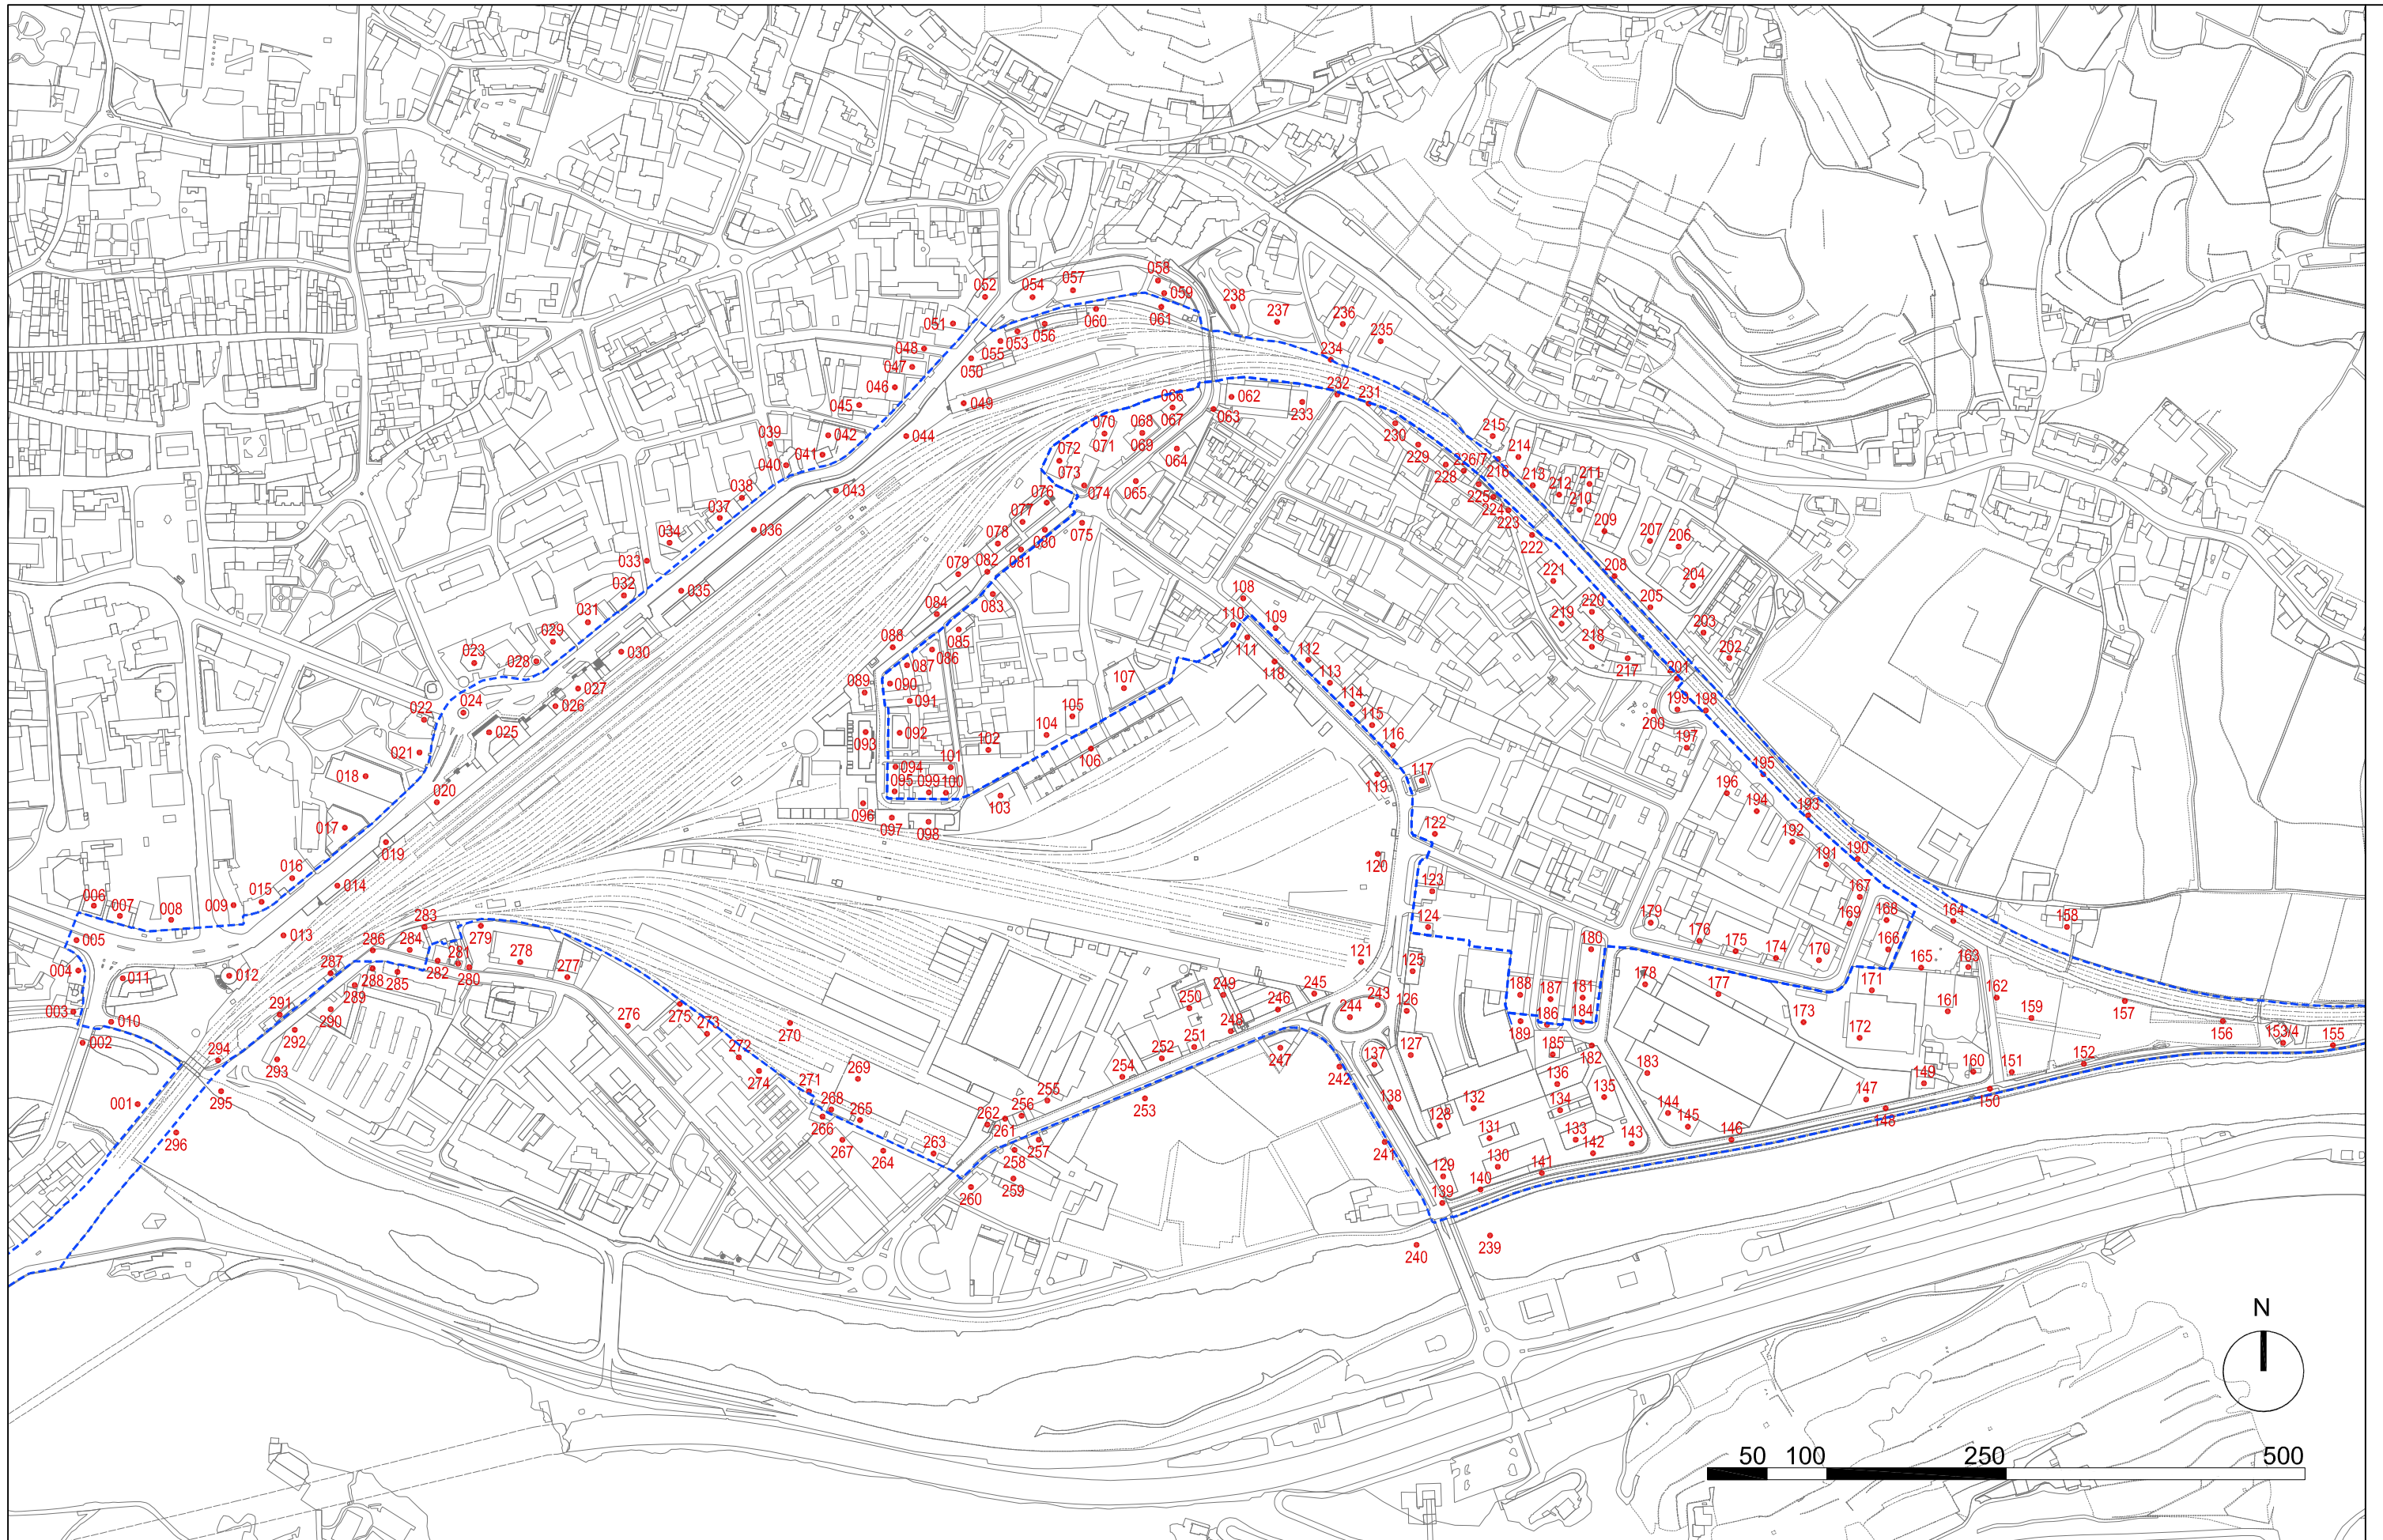

DOCUMENTAZIONE FOTOGRAFICA - NUMERAZIONE ED INDICAZIONI FOTOGRAFIE
FOTOGRAFISCHE DOKUMENTATION - NUMMERIERUNG UND POSITION DER FOTOGRAFIE

SCALA / MASSTAB
FOTOGRAFIE / FOTOGRAFIE
DATA / DATUM

1:5000
001-296
18/10/2013